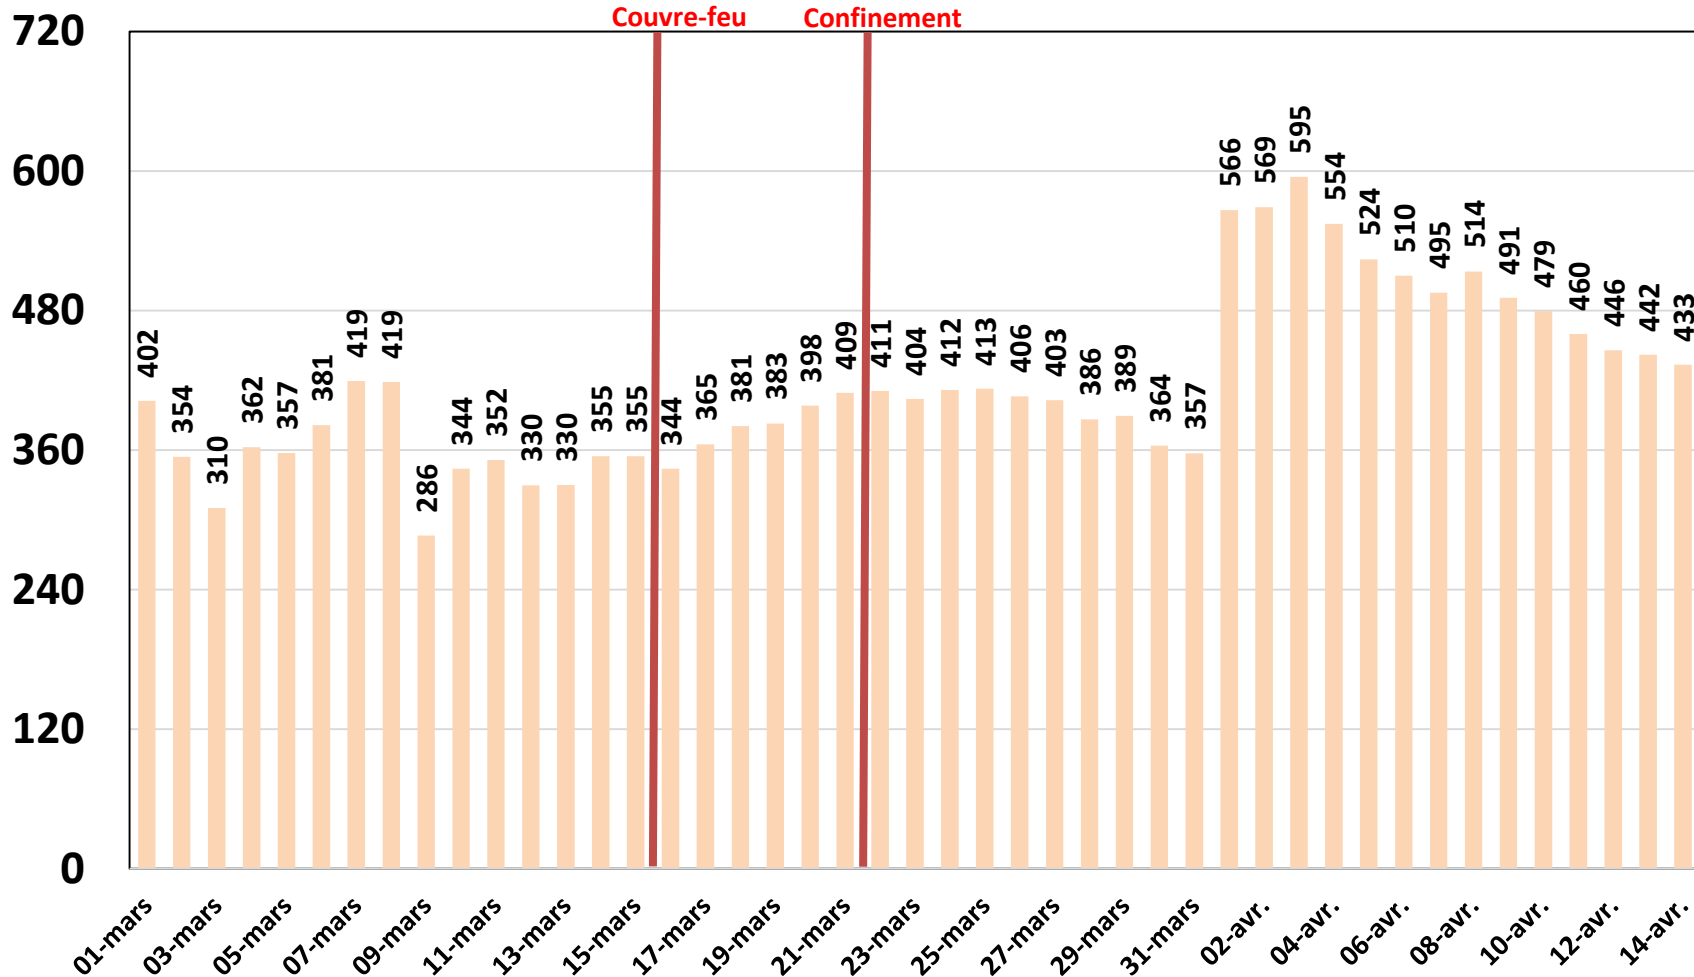

Traffic Data sur Box-Data

Traffic Data sur Box-Data (To)