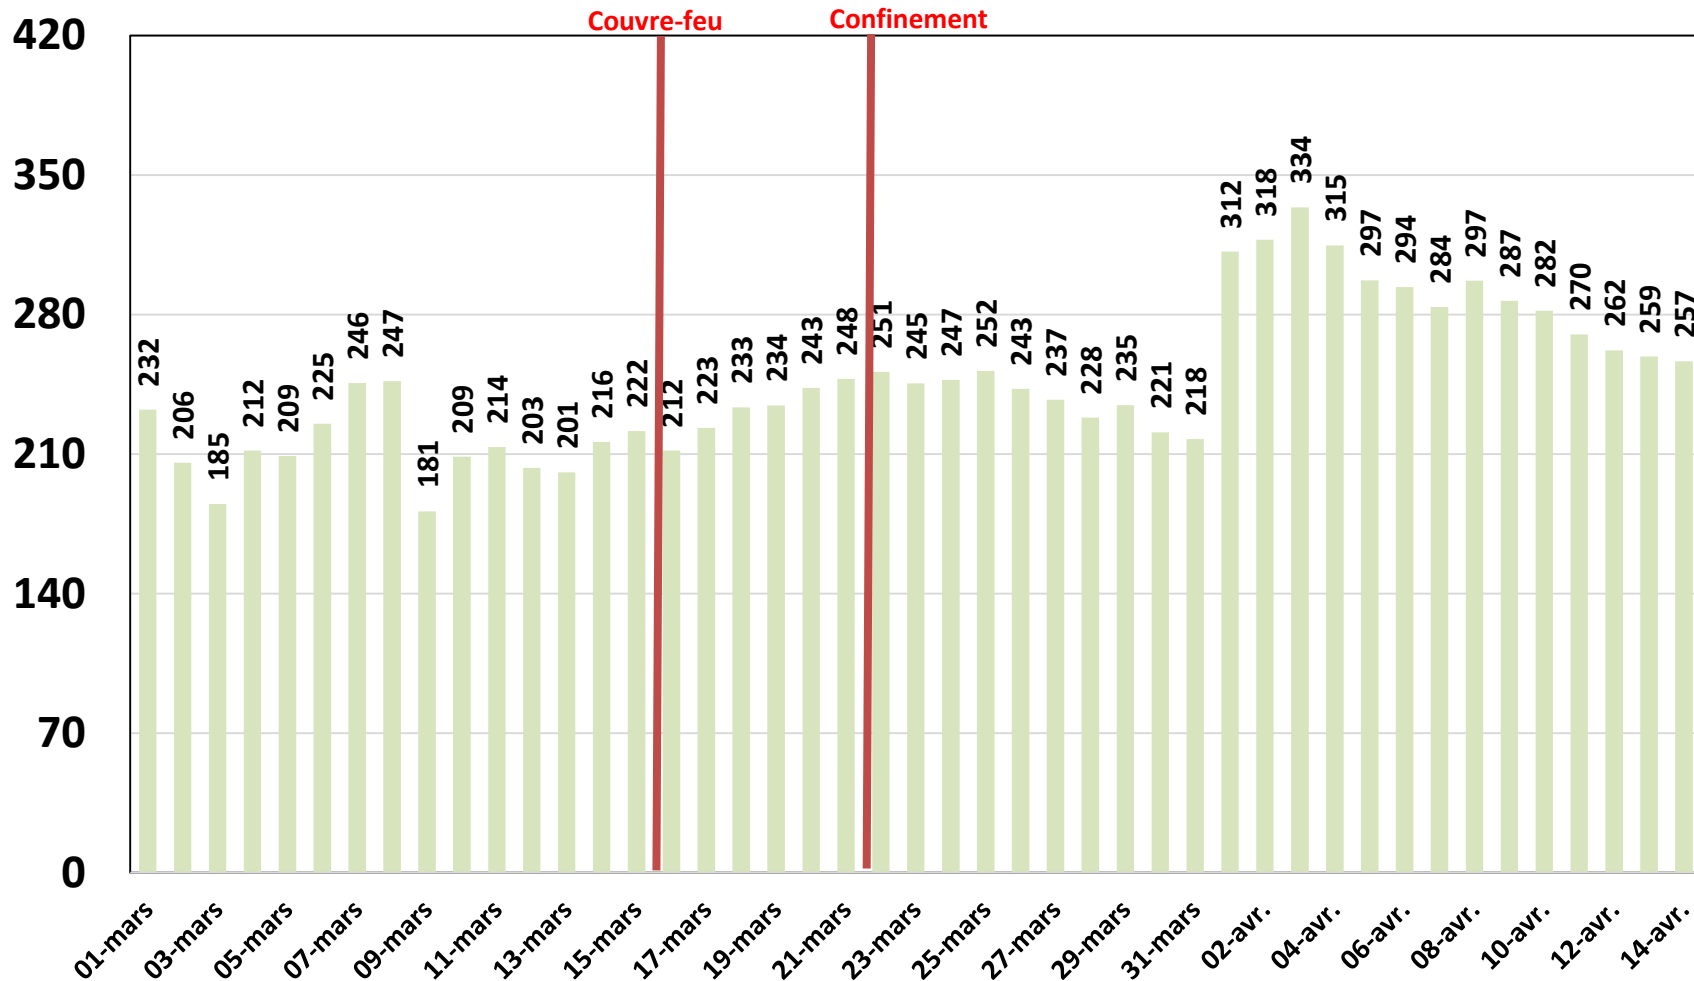

Traffic Data Mobile sur Clés 3G/4G

Traffic Data Mobile sur Clés 3G/4G (To)