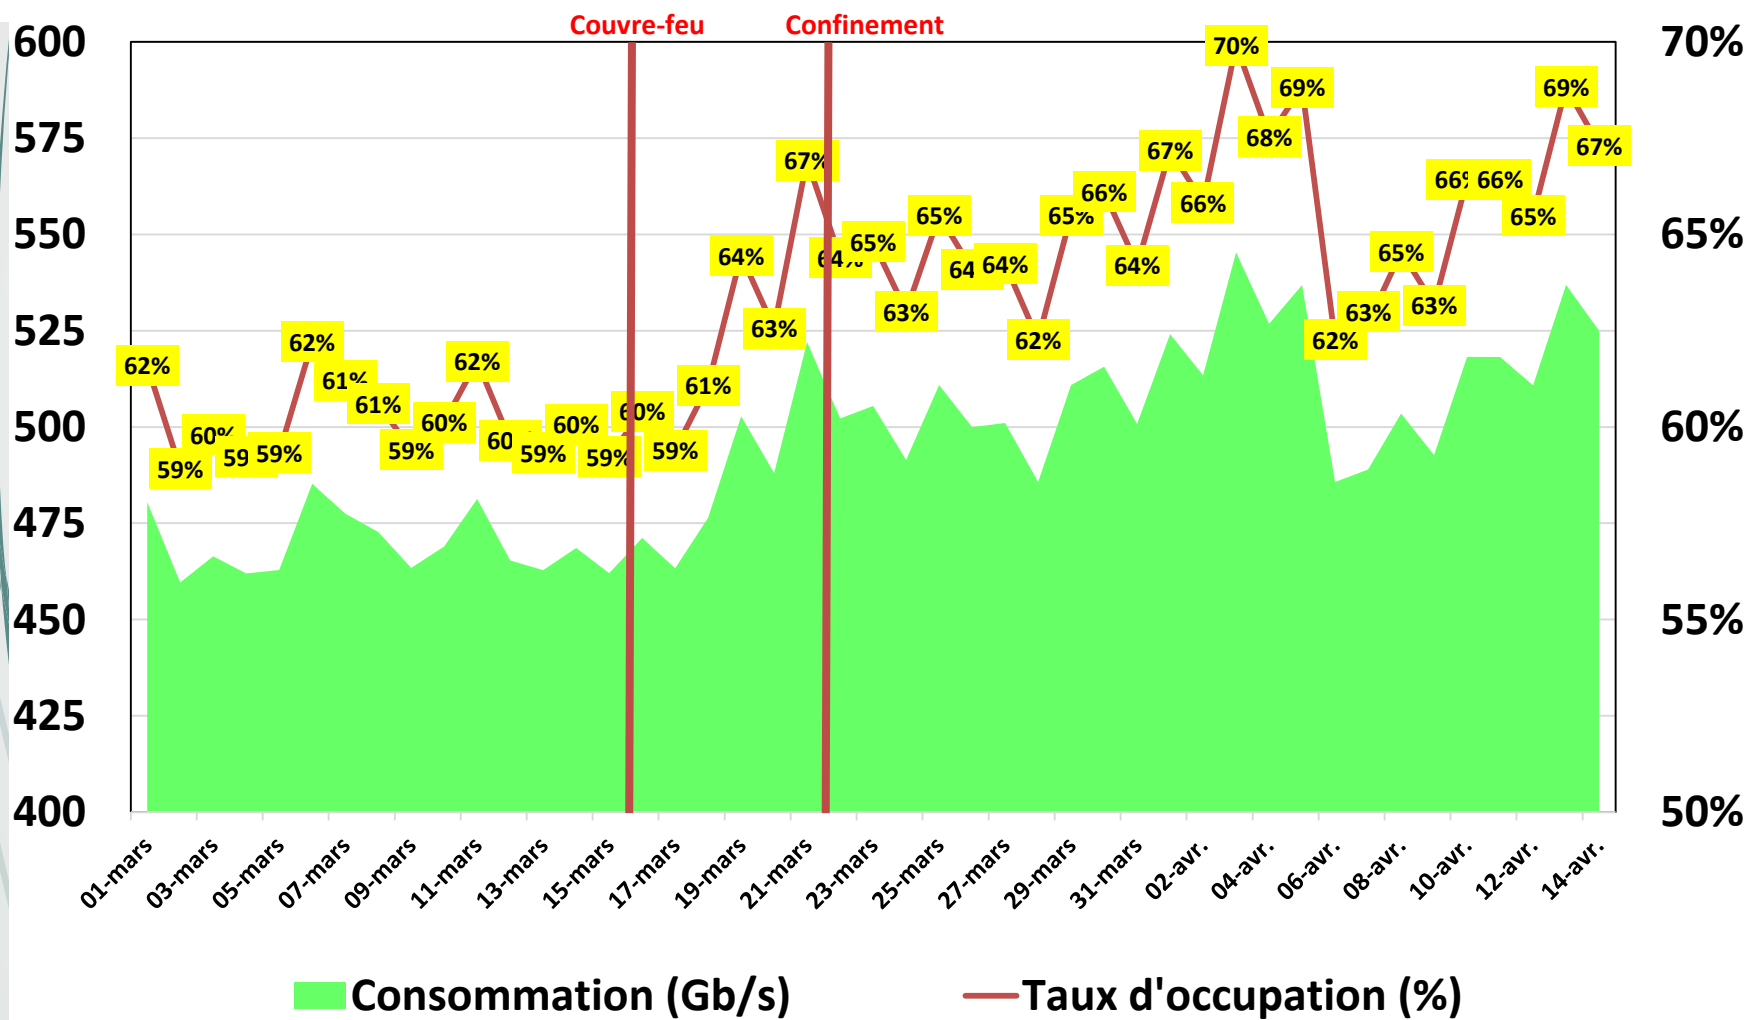

## Effet du Couvre-Feu et du Confinement Total sur la consommation Data

**Evolution Journalière**  
**du 1<sup>er</sup> Mars 2020 au 14 Avril 2020**

**NB :** Le trafic data des abonnements Box Data, data mobile sur Smartphones et sur clés 3G/4G de Tunisie Télécom sont estimés sur toute la période allant du 01 mars 2020 au 14 avril 2020.

# Bande Passante Internationale

## Bande Passante Internationale